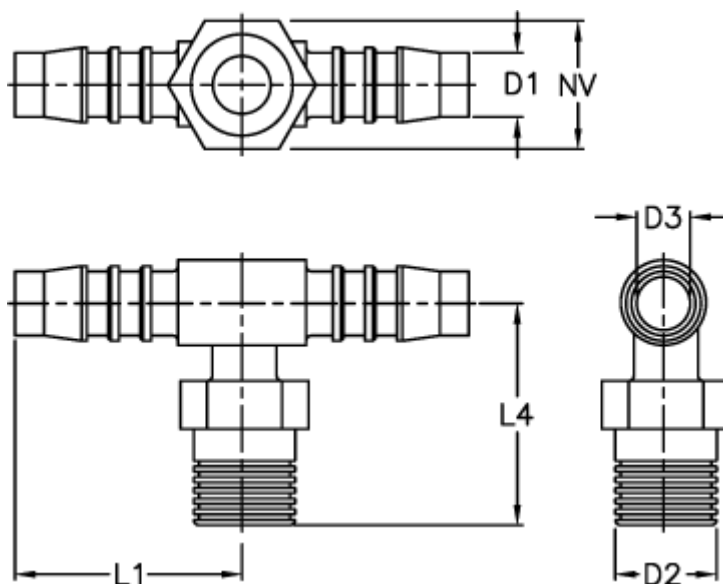

Varenummer: 027208917004

Beskrivelse: Norma slangestuds TES 4 / 1/8 NPT

Mål

D1 = 4

D2 = 1/8 NPT

D3 = 2.5

L1 = 21.0

L4 = 20.0

NV = 10